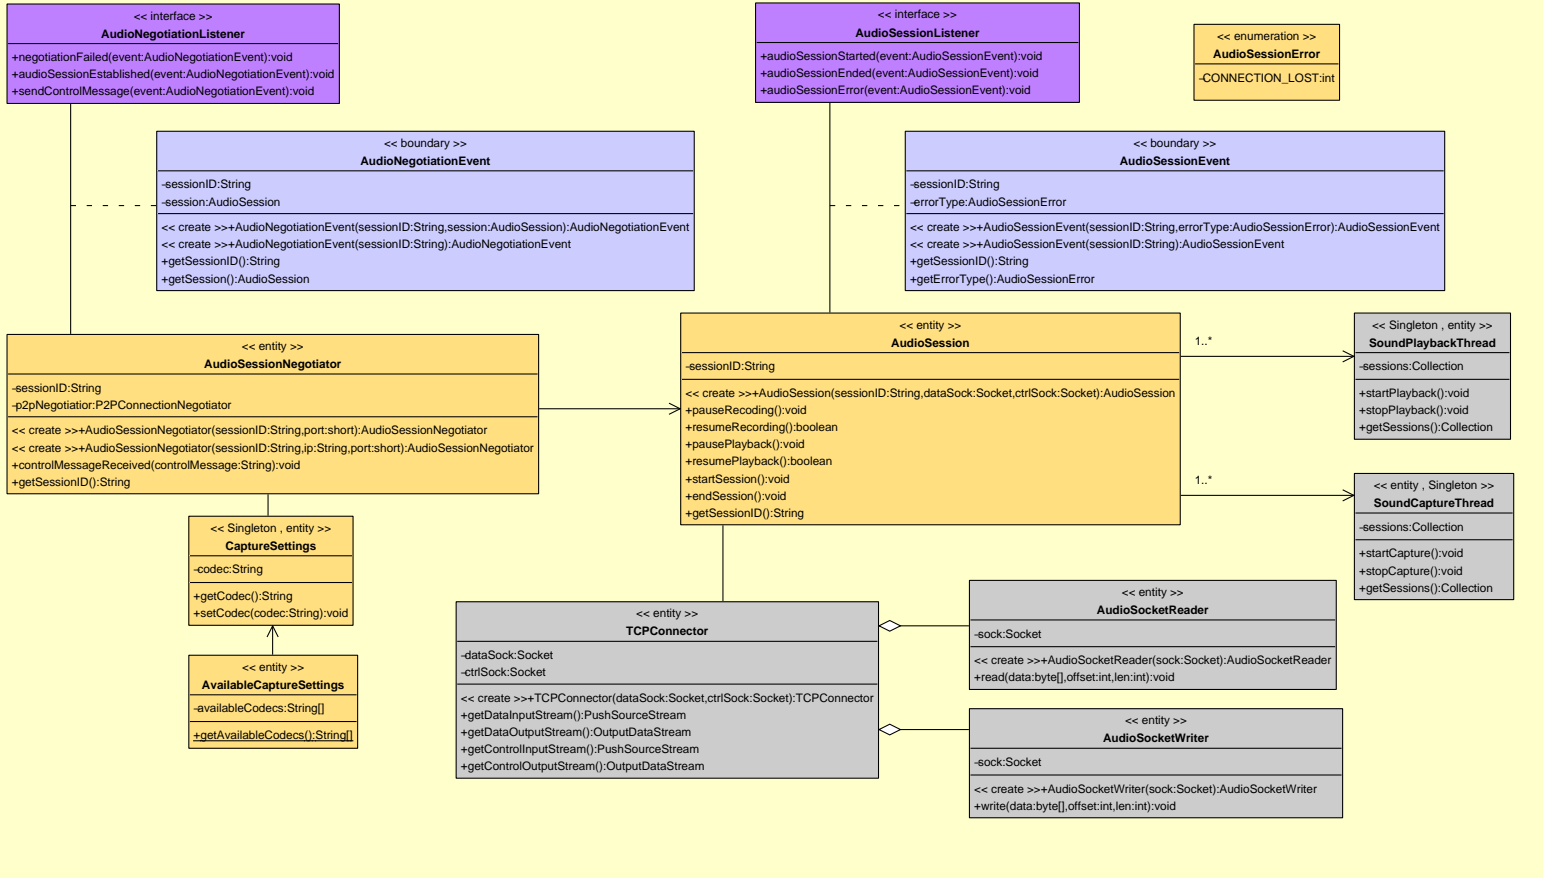

audio\_chat

volume\_control